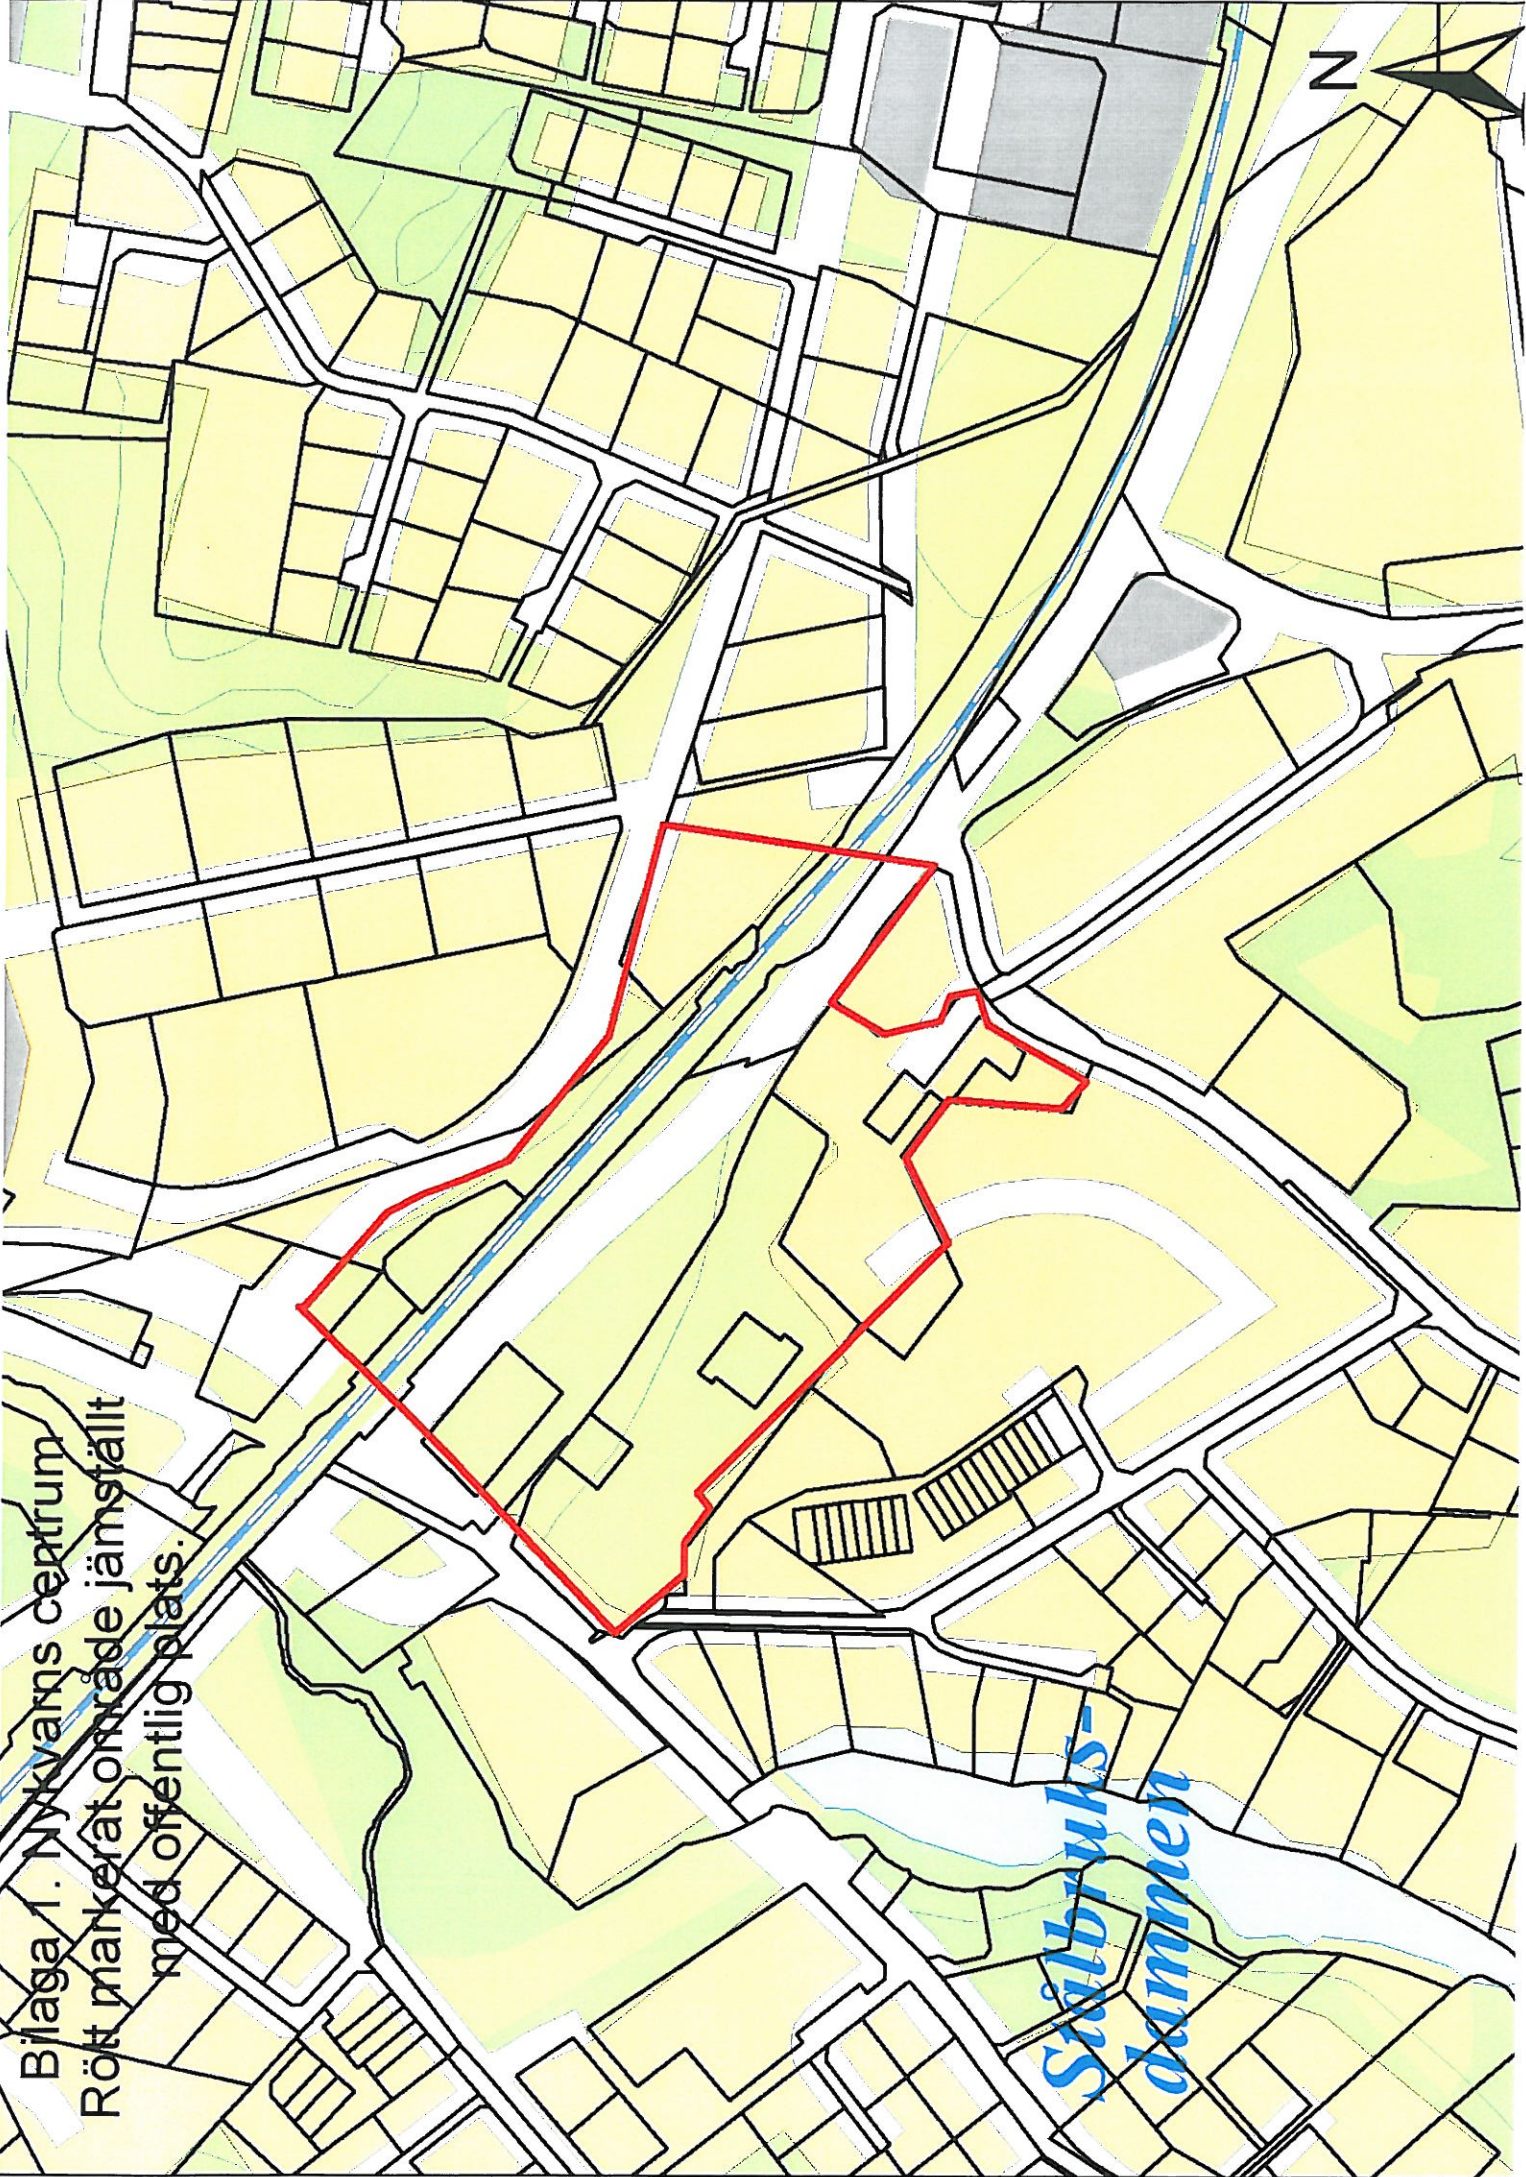

Bilaga 1. Nykvams centrum
Rött markerat område jämsfällt
med offentlig plats.

Säbbruks-
dammen

Bilaga 2. Oxvreten, Alcrofältet, furuborgsplanen,
konstgräsplanen, och trädgårdsvägen.
Rött markerat område jämställt med offentlig plats.

Bilaga 3 Hökmossbadet
Ordningsföreskrifter gäller inom
rödmarkerat område.

Hökmossbadet

Stadaviken

Bilaga 4. Lövnäsbadet
Rött markerat område jämställt
med offentlig plats.

Bilaga 5. Taxingebadet
Rött markerat område jämfällt
med offentlig plats.

Palmersvik

Tegelviken

Bilaga 6. Sundsviksbadet
Rött markerat område jämställt
med offentlig plats.

Bilaga 7. Turinge kyrka
Rött markerat område jämfällt
med offentlig plats.

**Bilaga 8. Taxinge kyrka
Rött markerat område jämställt
med offentlig plats.**