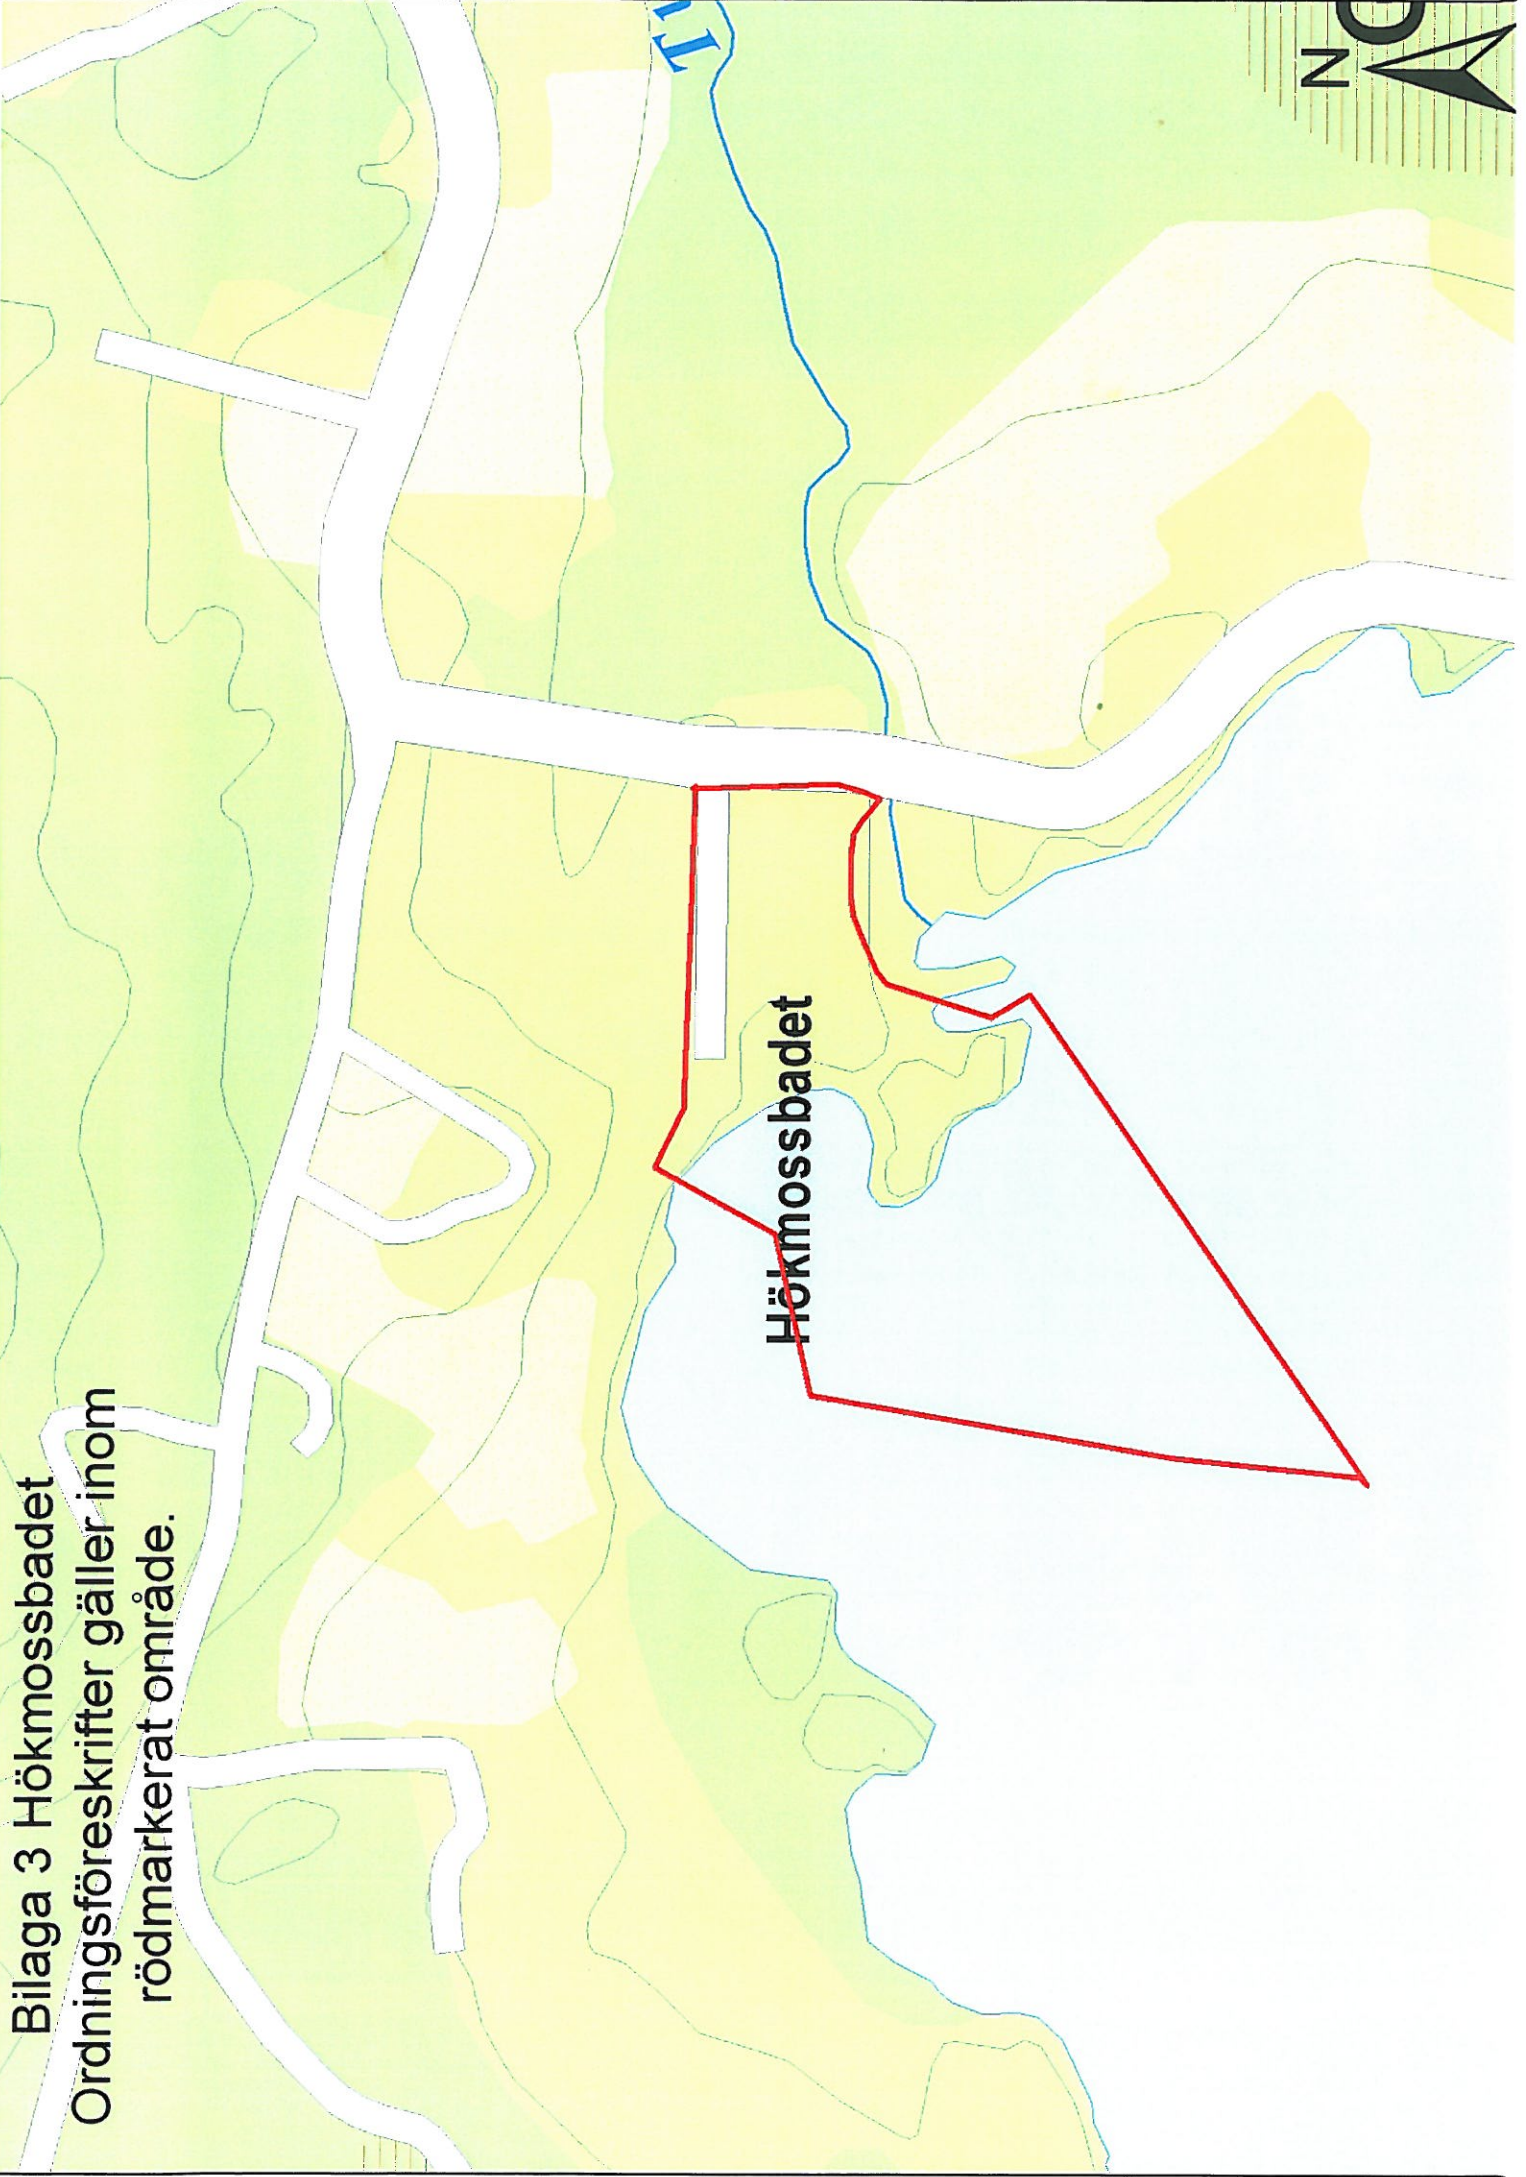

Bilaga 1. Nykvams centrum
Rött markerat område jämsfällt
med offentlig plats.

Säbbruks-
dammen

Bilaga 2. Oxvreten, Alcrofältet, furuborgsplanen,
konstgräsplanen, och trädgårdsvägen.
Rött markerat område jämställt med offentlig plats.

Bilaga 3 Hökmossbadet
Ordningsföreskrifter gäller inom
rödmarkerat område.

Hökmossbadet

Stadaviken

Bilaga 4. Lövnäsbadet
Rött markerat område jämställt
med offentlig plats.

Bilaga 5. Taxingebadet
Rött markerat område jämfällt
med offentlig plats.

Palmersvik

Tegelviken

Bilaga 6. Sundsviksbadet
Rött markerat område jämställt
med offentlig plats.

Bilaga 7. Turinge kyrka
Rött markerat område jämfällt
med offentlig plats.

**Bilaga 8. Taxinge kyrka
Rött markerat område jämställt
med offentlig plats.**