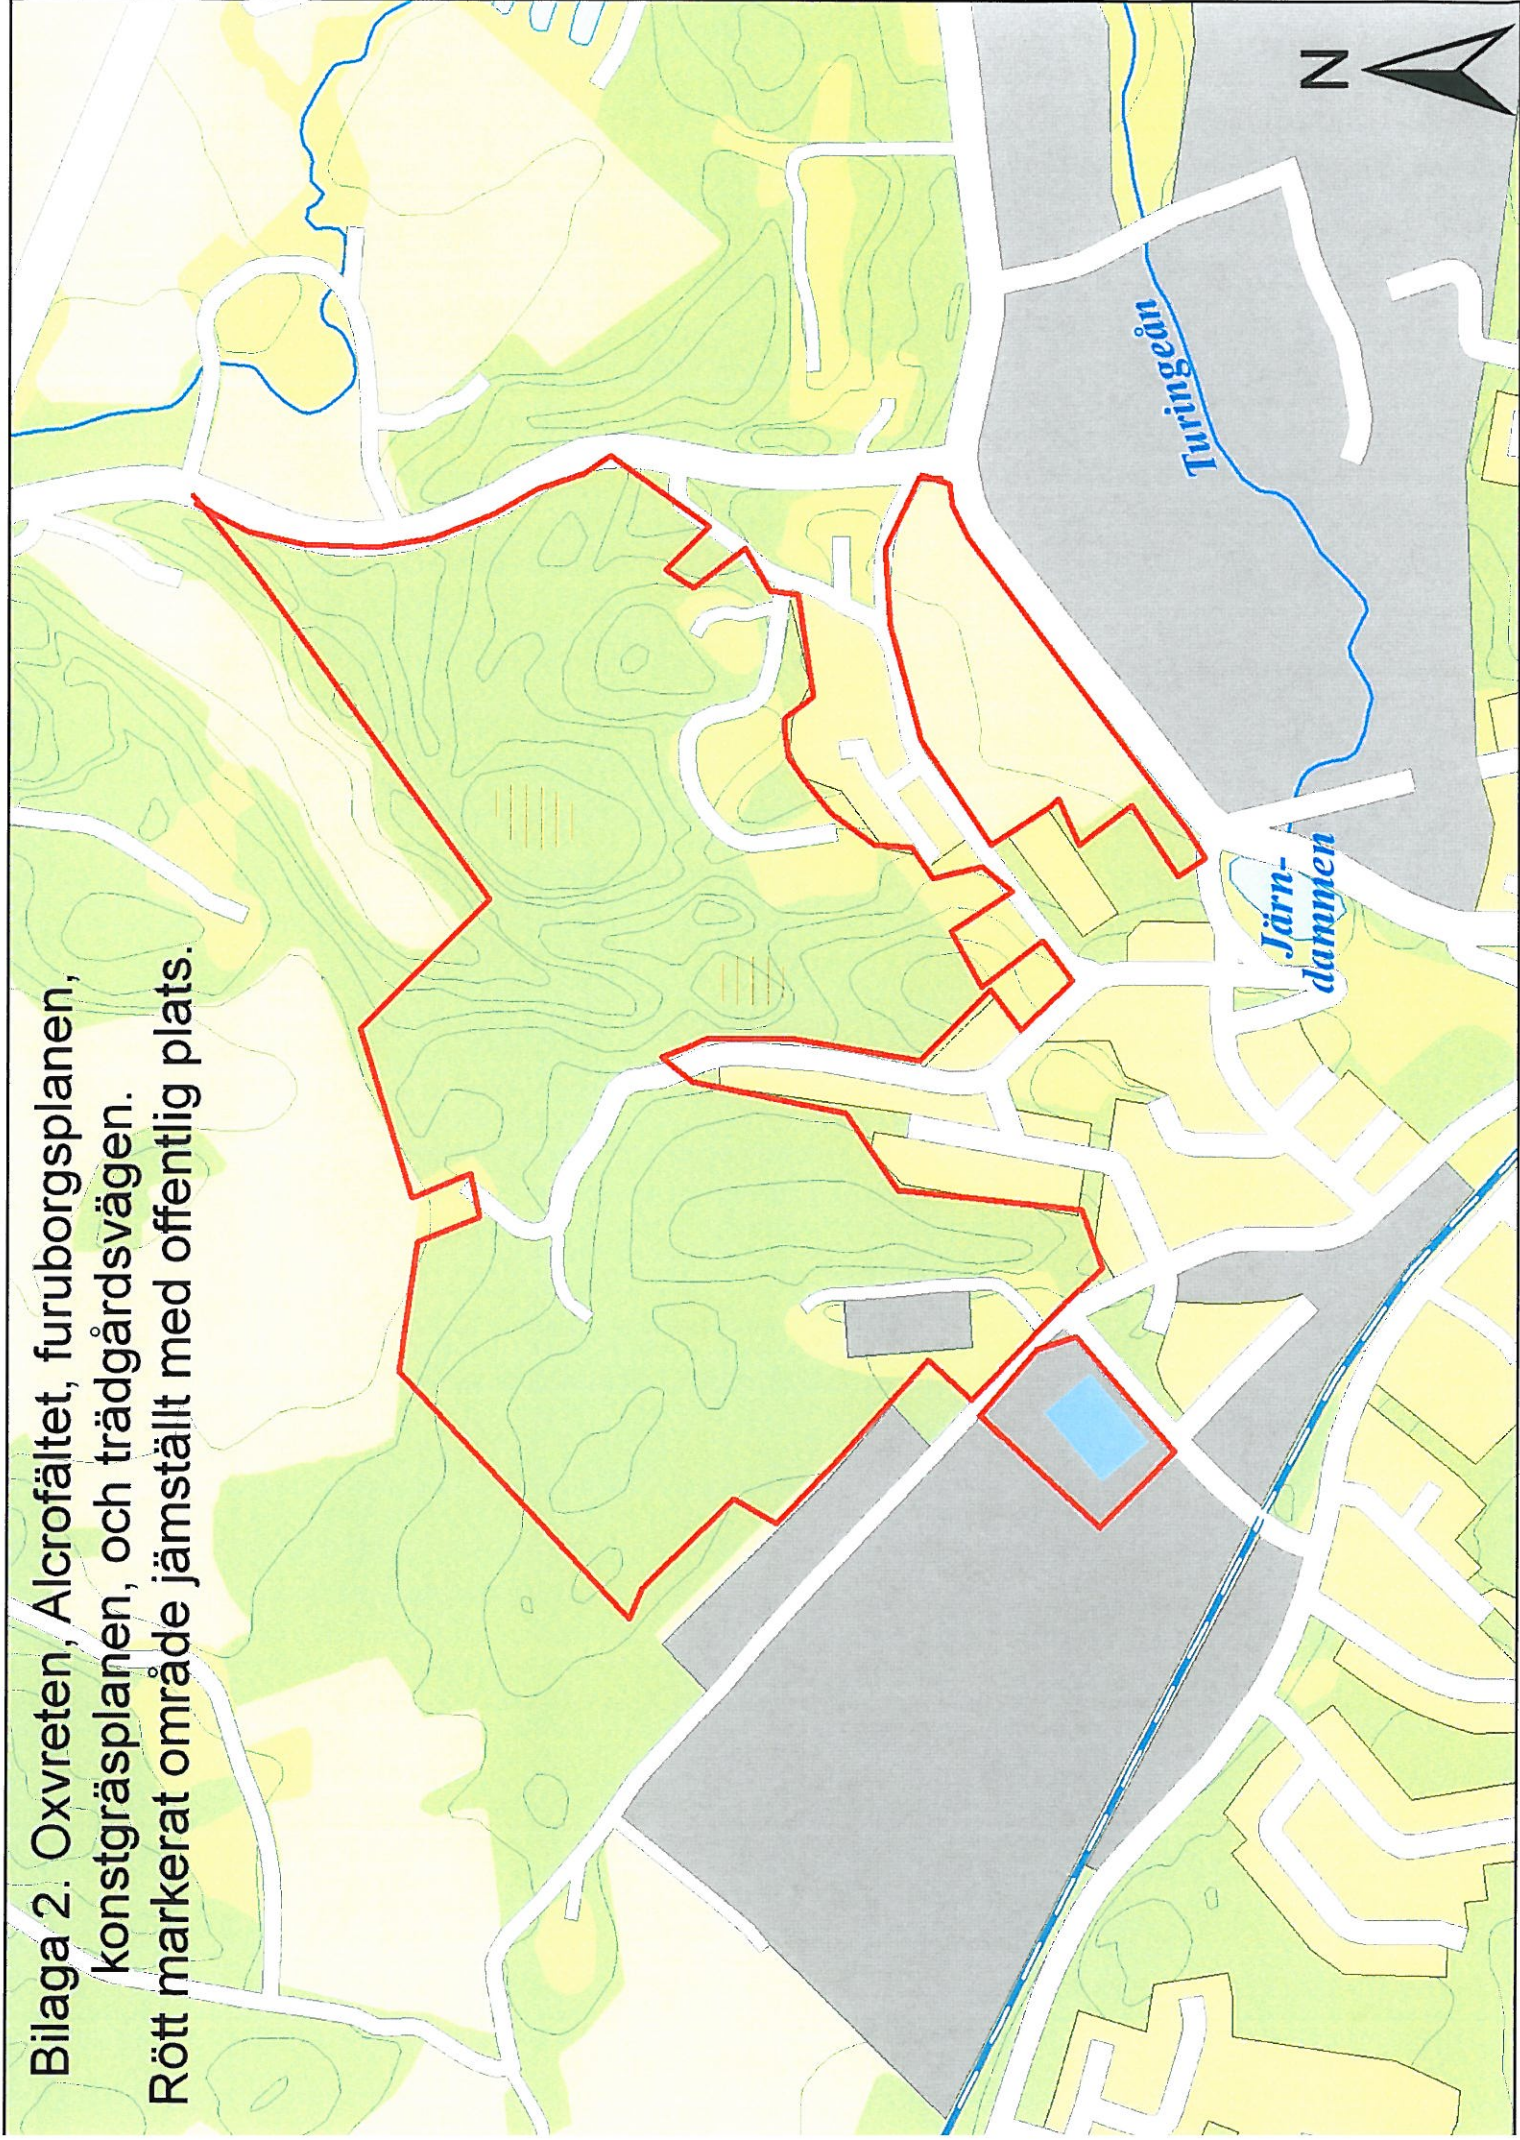

Bilaga 1. Nykvams centrum
Rött markerat område jämsfällt
med offentlig plats.

Säbbruks-
dammen

Bilaga 2. Oxvreten, Alcrofältet, furuborgsplanen,
konstgräsplanen, och trädgårdsvägen.
Rött markerat område jämställt med offentlig plats.

Bilaga 3 Hökmossbadet
Ordningsföreskrifter gäller inom
rödmarkerat område.

Hökmossbadet

Stadaviken

Bilaga 4. Lövnäsbadet
Rött markerat område jämställt
med offentlig plats.

Bilaga 5. Taxingebadet
Rött markerat område jämfällt
med offentlig plats.

Palmersvik

Tegelviken

Bilaga 6. Sundsviksbadet
Rött markerat område jämställt
med offentlig plats.

Bilaga 7. Turinge kyrka
Rött markerat område jämfällt
med offentlig plats.

**Bilaga 8. Taxinge kyrka
Rött markerat område jämställt
med offentlig plats.**