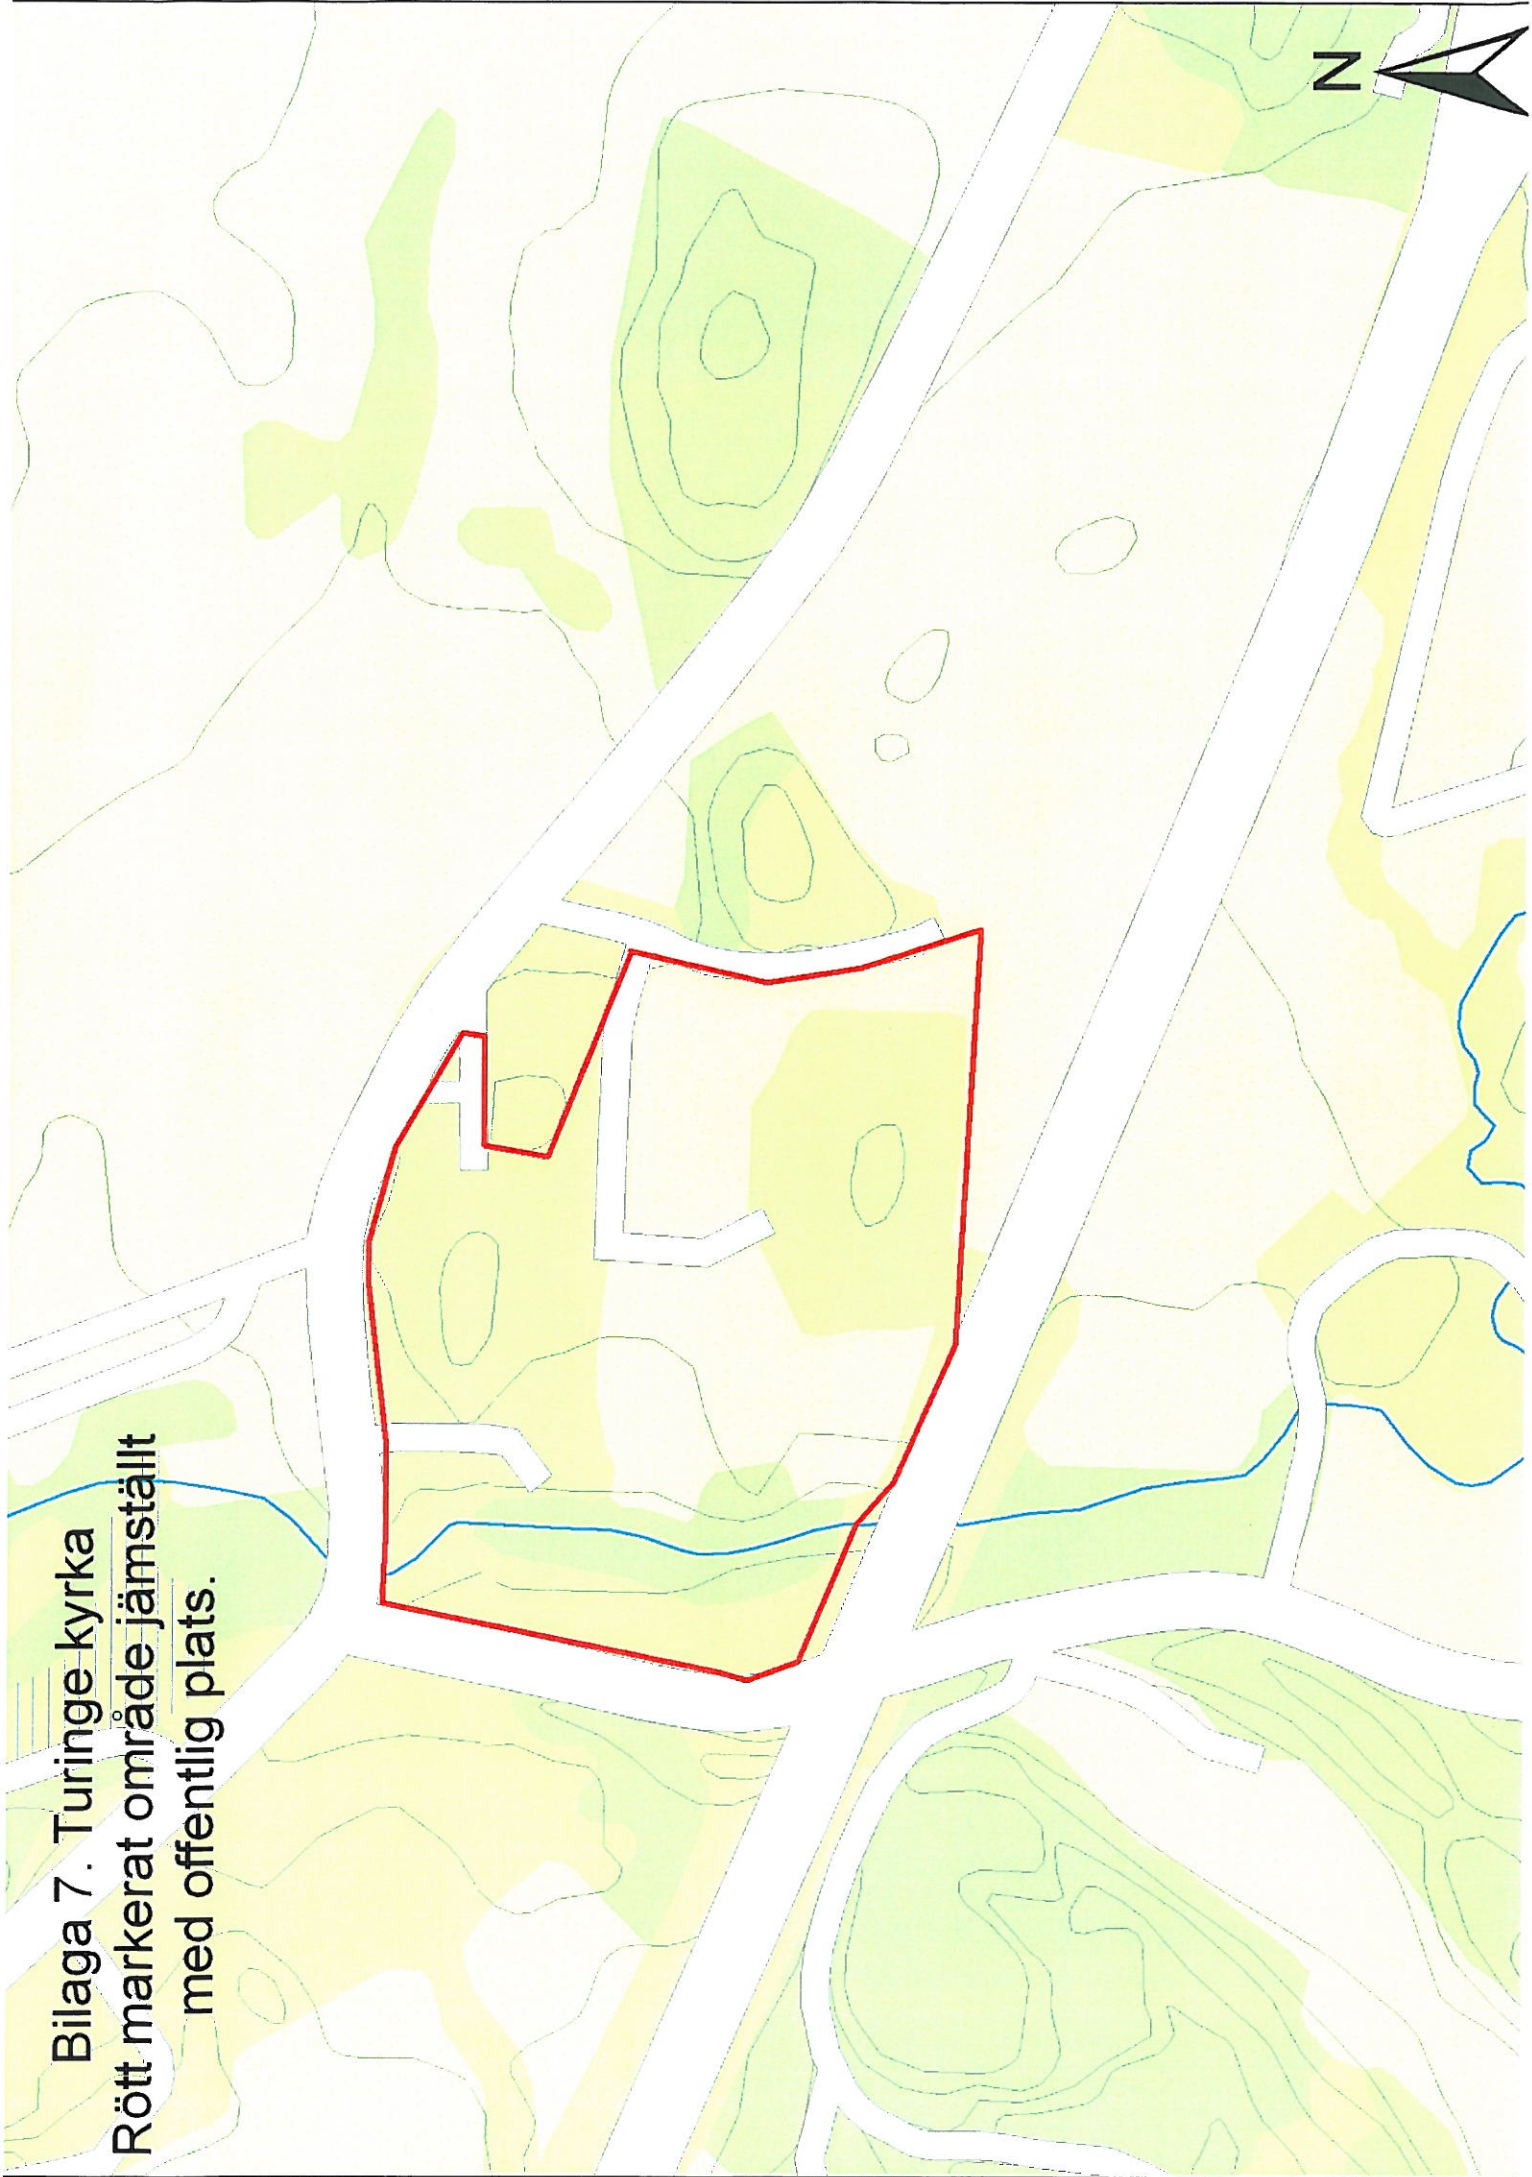

Bilaga 1. Nykvams centrum
Rött markerat område jämsfällt
med offentlig plats.

Säbbruks-
dammen

Bilaga 2. Oxvreten, Alcrofältet, furuborgsplanen,
konstgräsplanen, och trädgårdsvägen.
Rött markerat område jämställt med offentlig plats.

Bilaga 3 Hökmossbadet
Ordningsföreskrifter gäller inom
rödmarkerat område.

Hökmossbadet

Stadaviken

Bilaga 4. Lövnäsbadet
Rött markerat område jämställt
med offentlig plats.

Bilaga 5. Taxingebadet
Rött markerat område jämfällt
med offentlig plats.

Palmersvik

Tegelviken

Bilaga 6. Sundsviksbadet
Rött markerat område jämställt
med offentlig plats.

Bilaga 7. Turinge kyrka
Rött markerat område jämfällt
med offentlig plats.

**Bilaga 8. Taxinge kyrka
Rött markerat område jämställt
med offentlig plats.**